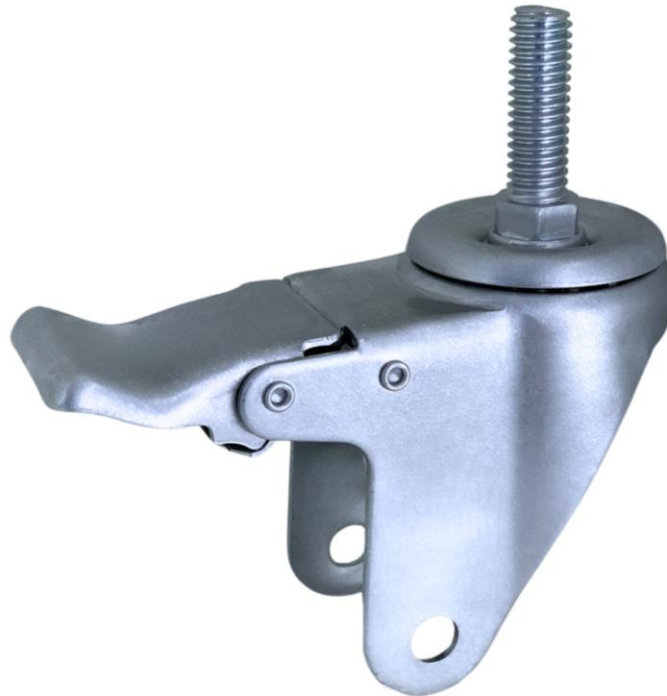

MODELO: 16689

INFORMACIÓN TÉCNICA Y CARACTERÍSTICAS

DESCRIPCIÓN:	BASE GIRATORIA CON FRENO, 5", ROSCA, INSTITUCIONAL.
MEDIDA:	5"
MEDIDAS DE LA RUEDA (MM):	125 X 32
MATERIAL DE LA BASE:	LÁMINA DE ACERO
ACABADO DE LA BASE:	GALVANIZADO GRIS
FIJACIÓN:	ROSCA
MEDIDAS DE LA FIJACIÓN (MM):	1/2" X 1 1/2"
DIST. CENTROS DE BARRENOS (MM):	NO APLICA
ALTURA TOTAL (MM):	155
APLICACIONES:	USO GENERAL, INDUSTRIAL.
SERIE:	INSTITUCIONAL.

I
M
A
G
E
N

P
R
O
D
U
C
T
O